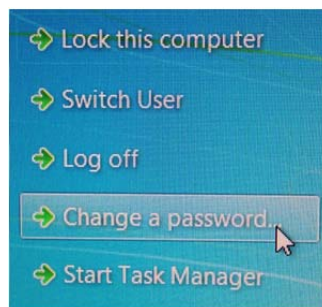

Piacenza, 05/09/2014

Tutti gli studenti iscritti al Polo Territoriale di Piacenza hanno la possibilità di accedere a tutte le postazioni delle aule informatizzate con i seguenti dati (come **primo accesso**):

username: codice persona

password: data di nascita++

La data di nascita sarà espressa in questo formato GGMMAAAA dove GG indica il giorno, MM il mese e AAAA l'anno di nascita.

Riportiamo qui di seguito un esempio di password:

7 ottobre 1990 → 07101990++

Sarà sempre possibile cambiare la password personale dopo aver effettuato il primo accesso ad un calcolatore **premendo contemporaneamente i tasti CTRL+ALT+CANC** e selezionando **Change a password...**